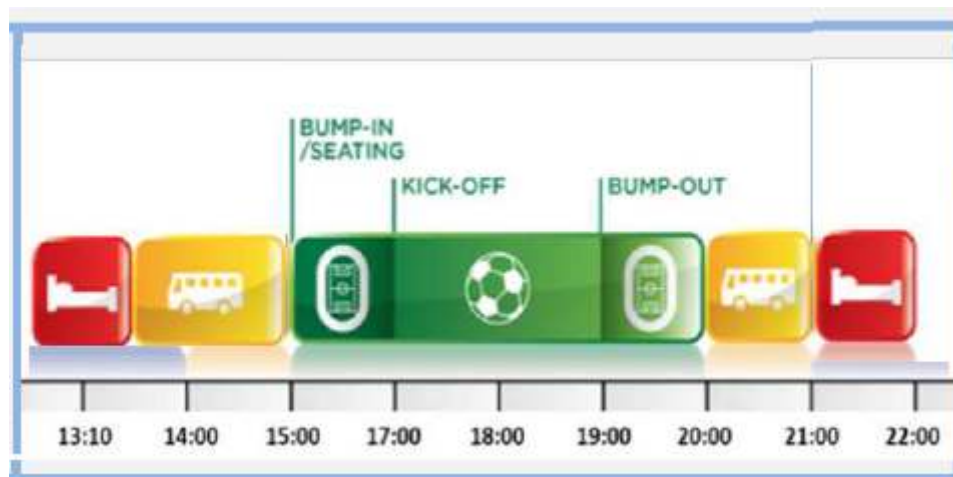

お一人様料金 英語アシスタント付き (※車両にアシスタントは同乗しません)

【日本戦3試合限定 専用混載送迎プラン US\$300ドル】

混載送迎プランは完売いたしました

*** 引き続き専用車プランは受付中です * (4月30日迄!)**

② 【往復】ホテル～スタジアム間送迎サービス

ご利用条件および内容について

- 1) 試合開催都市での滞在ホテル～スタジアム～ホテル間の往復送迎が含まれております。
- 2) ホテルとスタジアムでの乗車、及び下車の際に英語アシスタントがご案内致します。*アシスタントは車両に同乗しませんのでご注意ください
- 3) ご案内している金額はお一人様あたりの料金です。
- 4) 料金はブラジル各都市共通となります。
- 5) 試合当日のみ有効とさせていただきます。
- 6) ご予約と同時に全額をお支払い頂く必要がございます。
- 7) キャンセル後の返金はありません。
- 8) ガイド同行をご希望される場合は別途料金が必要となります。
- 9) 食事は含まれておりません。

②【往復】ホテル～スタジアム間送迎サービス

【 例：試合が17：00スタートの場合 】

** サンプルスケジュール **

- 13：50 滞在ホテルにて英語アシスタントと合流します
- 14：00 送迎車にてスタジアムへ移動
- 15：00 スタジアム到着、観戦チケットは含まれておりません。
- 17：00 試合開始
- 19：00 アシスタントと合流し、スタジアムを出発
- 21：00 試合都市のホテルに到着し、終了